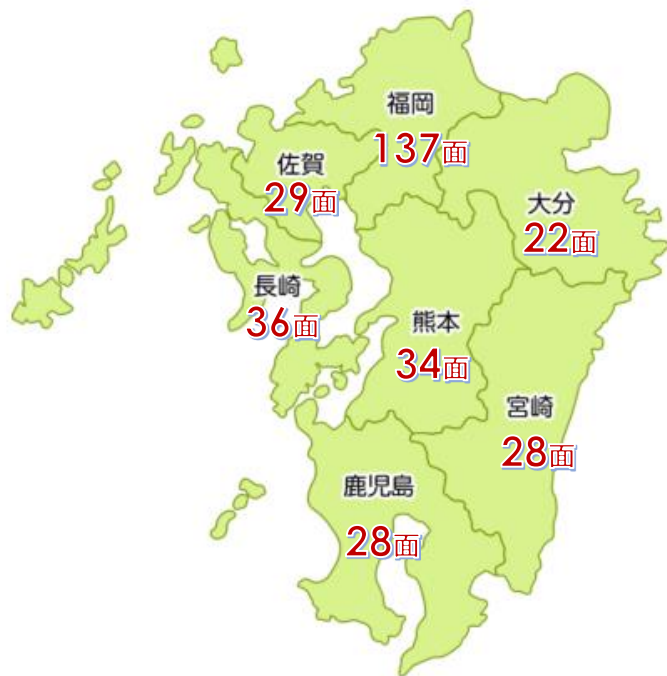

※2019年12月11日からの GMS・SM年間来店客数より算出

▲参考画像: (左上/左下 イオンモール鹿児島、右上 ショッパーズ福岡、右下 イオンモール香椎浜)

媒体設置イメージ

主に49インチサイズを展開。86インチ10台
約84インチ(LED)、55インチ7台を含む
全314台に一斉広告配信します！

媒体概要

設置店舗数	九州エリア	241店舗
対象台数	314台	
画面サイズ	86インチ、84インチ、55インチ、49インチ	
放映回数	320,000回／1週間	
放映頻度	6分に1回放映／1日13時間以上	
配信方法	全店同時配信	
ターゲット	主婦、ファミリー層	
接触人数	約93万人／日※	
広告料金	15秒 1週間	500,000円(税別)
	30秒 1週間	1,000,000円(税別)※2
掲出開始日	毎週金曜日	

※ 2019年12月11日現在 GMS・SM年間来店客数より算出
 ※2 1枠15秒の為、30秒の場合は掲載動画は15秒前半(1枠)・15秒後半(1枠)と分けて掲載 3

●フラグシップ店舗「イオンモール鹿児島店」／「イオンモール香椎浜店」 人通りの多い導線上に大型モニターを設置した広告訴求効果の高い店舗です

両面
ディスプレイ

九州エリア 合計

241店舗 314面

<ご案内>

- ・記載のない期間についてもお見積り致します。
- ・30秒料金は15秒料金の2倍となります。
- ・その他長尺は別途お見積り致します。

■ 1週間 1枠掲載 (15秒)

地域	店舗数	面数	広告料金 (税別)
九州 7県	241店	314面	¥500,000
福岡県	104店	137面	¥330,000

■ 2週間 各2枠掲載 (15秒×2枠×2週間)

地域	店舗数	面数	広告料金 (税別)
福岡県	104店	137面	¥1,230,000
熊本県	29店	34面	¥330,000
鹿児島県	17店	28面	¥280,000
長崎県	29店	36面	¥330,000
大分県	18店	22面	¥230,000
宮崎県	22店	28面	¥280,000
佐賀県	22店	29面	¥280,000

女性比率が6割以上、20代から40代がボリュームゾーンです。

下記の広告主様に最適です。

- ・ 女性向けマーケティングをご検討中の企業様
- ・ 学生および保護者向けサービスをご検討されている、
教育施設、運営企業、団体様など
- ・ 九州からの誘客、テストマーケティング等

◇ 「イオン九州チャンネル」 設置店舗一覧 (241店舗)

県	NO	店舗	店名	面数
福岡	1	イオン	ショッピング福岡	6
	2		香椎浜	5
	3		野芥	1
	4		福岡伊都	1
	5		福岡	1
	6		福岡東	1
	7		マリナタウン	2
	8		筑紫野	2
	9		大野城	2
	10		二日市	2
	11		大牟田	2
	12		甘木	2
	13		イオンスタイル菅丘	2
	14		若松	2
	15		八幡東	1
	16		戸畑	2
	17		糸志摩	1
	18		小郡	2
	19		大木	1
	20		穂波	2
	21		直方	2
	22		福津	2
	23		岡垣	1
	24		乙金	2
	25		原	1
	26	なかま	1	
	27	EX奈良屋町	1	
	28	下大利	1	
	29	EX住吉	1	
	30	小倉栗宕	1	
	31	三萩野	1	
	32	八女本村	1	
	33	八女本町	1	
	34	久福木	1	
	35	小郡七夕通り	2	
	36	那珂川	1	
	37	EX二日市	1	
	38	EX上白水	1	
	39	MaxValu 黒崎	2	
	40	千早	2	
	41	葛崎宮前	2	
	42	上の原	1	
	43	香椎	1	
	44	真名子	1	
	45	博多祇園	1	
	46	EX千早駅前	1	
	47	門司西	1	
	48	次郎丸	1	
	49	周船寺西	1	
	50	EX姪浜駅前	1	