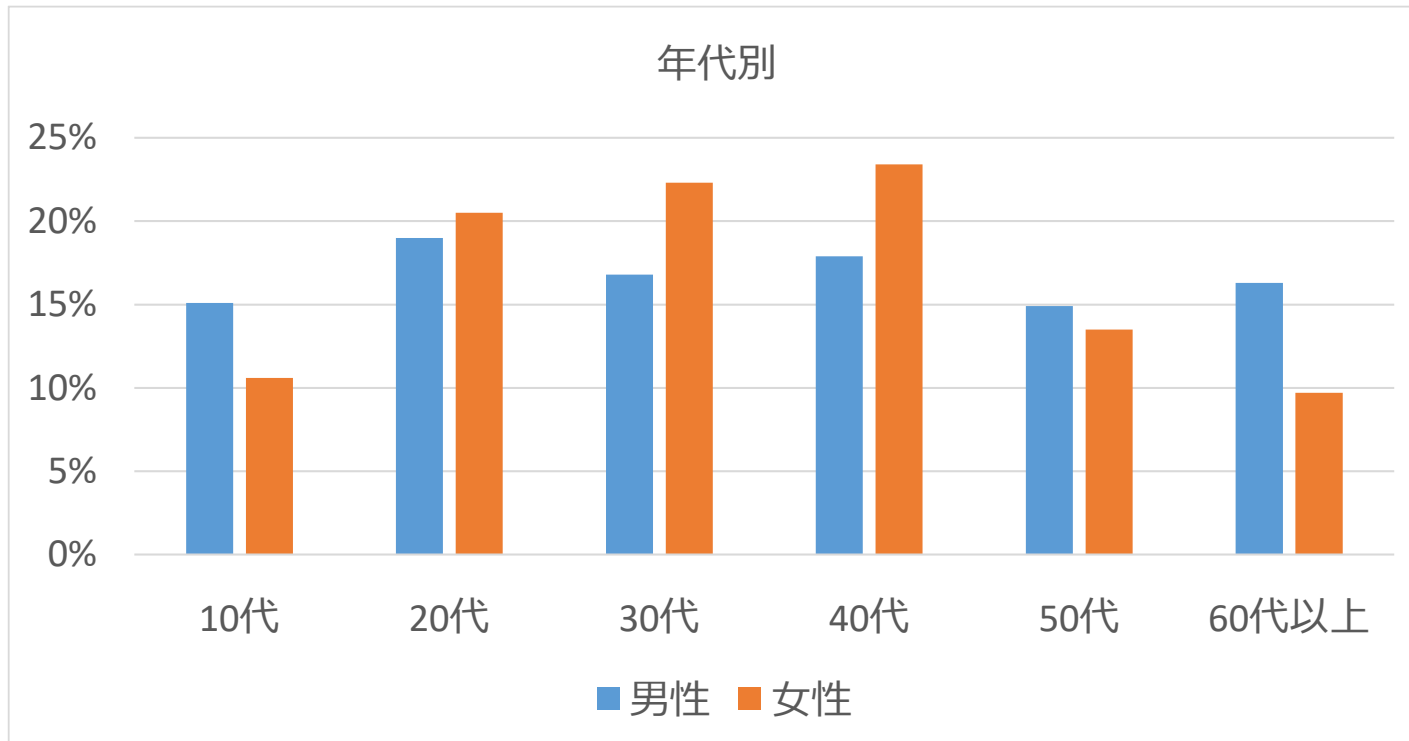

女性比率が6割以上、20代から40代がボリュームゾーンです。

下記の広告主様に最適です。

- ・ 女性向けマーケティングをご検討中の企業様
- ・ 学生および保護者向けサービスをご検討されている、
  教育施設、運営企業、団体様など
- ・ 九州からの誘客、テストマーケティング等

◇ 「イオン九州チャンネル」 設置店舗一覧 (241店舗)

県	NO	店舗	店名	面数
福岡	1	イオン	ショッピング福岡	6
	2		香椎浜	5
	3		野芥	1
	4		福岡伊都	1
	5		福岡	1
	6		福岡東	1
	7		マリナタウン	2
	8		筑紫野	2
	9		大野城	2
	10		二日市	2
	11		大牟田	2
	12		甘木	2
	13		イオンスタイル菅丘	2
	14		若松	2
	15		八幡東	1
	16		戸畑	2
	17		糸志摩	1
	18		小郡	2
	19		大木	1
	20		穂波	2
	21		直方	2
	22		福津	2
	23		岡垣	1
	24		乙金	2
	25		原	1
	26	なかま	1	
	27	EX奈良屋町	1	
	28	下大利	1	
	29	EX住吉	1	
	30	小倉栗宕	1	
	31	三萩野	1	
	32	八女本村	1	
	33	八女本町	1	
	34	久福木	1	
	35	小郡七夕通り	2	
	36	那珂川	1	
	37	EX二日市	1	
	38	EX上白水	1	
	39	MaxValu 黒崎	2	
	40	千早	2	
	41	葛崎宮前	2	
	42	上の原	1	
	43	香椎	1	
	44	真名子	1	
	45	博多祇園	1	
	46	EX千早駅前	1	
	47	門司西	1	
	48	次郎丸	1	
	49	周船寺西	1	
	50	EX姪浜駅前	1	

県	NO	店舗	店名	面数
福岡	51	MaxValu	EX野芥	1
	52		EX片江	1
	53		EX内野	1
	54		南片江	1
	55		EX大橋	2
	56		EX井尻駅前	1
	57		福葉	1
	58		直方新入	1
	59		水巻	1
	60		福岡駅前	1
	61		新宮社の宮	1
	62		くりえいと宗像	1
	63		前原	1
	64		EX港町	1
	65		EX大濠	1
	66		EX博多消防署通り	1
	67		御笠川	2
	68		雑餉隈	2
	69		EX筑紫駅前	1
	70		久留米西	1
	71		藤原	1
	72		EX大名	1
	73		EX J R 南福岡	1
	74		EX室住	1
	75		今川	1
	76	EX西新	1	
	77	Ex 小倉駅	1	
	78	Ex 八幡駅前	1	
	79	Ex 徳力	1	
	80	Ex 城野	1	
	81	Ex 友丘	1	
	82	Ex 老司	1	
	83	Ex 干隈	1	
	84	Ex 博多駅南	1	
	85	福岡空港	1	
	86	EX竹下通り店	1	
	87	室見	1	
	88	城野駅前店	1	
	89	Ex白金店	1	
	90	折尾駅	1	
	91	陣原店	1	
	92	田主丸	1	
	93	BiG福岡空港南	2	
	94	BiG福岡空港東	2	
	95	BiG十三部	1	
	96	BiG小倉駅前	1	
	97	BiG久留米すわの	1	
	98	BiG大牟田	1	
	99	BiG土井	2	
	100	BiG粕屋	1	

県	NO	店舗	店名	面数	
福岡	101	BiG	BiG南福岡	1	
	102		BiG北野	1	
	103		BiG八幡西店	1	
	104		BiGEX小倉足立	1	
	105		鳥原	1	
	長崎	106	イオン	大村尻	2
		107		大塔	2
		108		時津	2
		109		佐世保白岳	1
		110		東長崎	1
111		有家		1	
112		壱岐		1	
113		チトセビア		1	
114		EX港町		1	
115		早岐		2	
大分		116	MaxValu	白岳	2
		117		中里	1
		118		池野	1
		119		佐々	1
		120		諫早中央	1
		121		溝陸	1
		122		大村空港通り	1
		123		大村諏訪	2
		124		諫早西部台	1
		125		長与中央	1
	佐賀	126	MaxValu	長与	1
		127		長崎インター	1
		128		琴海	1
		129		レッドキャベツ	1
		130		メルクス長崎	2
		131		南長崎	1
		132		梅田	1
		133		対馬いづはら	1
		134		高城	2
		135		光吉	1
宮崎	136	イオン	挾間	2	
	137		三光	2	
	138		日田	1	
	139		パークプレイス大分	1	
	140		イオン湯布院店	1	
	熊本	141	MaxValu	南大分	1
		142		別府	1
		143		賢来	2
		144		別府上原	1
		145		坂ノ市	1
146		佐伯駅前		1	
147		市浜		1	
148		猪野		1	
149		大在		1	
150		高田		1	

県	NO	店舗	店名	面数		
鹿児島	151	イオン	豊後高田	1		
	152		イオンモール鹿児島	7		
	153		始良	2		
	154		隼人国分	2		
	155		鹿児島鴨池	2		
	熊本	156	MaxValu	鹿児島中央	1	
		157		鹿屋寿	1	
		158		リナシティかのや	1	
		159		西原	1	
		160		笠之原	1	
		161		国分	2	
		162		EX末吉	1	
		163		EX松木	1	
		164		花野団地	1	
		165		武岡	2	
		大分	166	イオン	上荒田	1
			167		オプシアミスミ	1
			168		東郡元	1
			169		佐賀大和	2
			170		江北	2
171			佐賀		1	
172			唐津		2	
173			尼寺		2	
174			佐賀医大前		1	
175			南佐賀		2	
宮崎	176		MaxValu	巨勢	1	
	177			若楠	1	
	178			佐賀西	1	
	179			基山	1	
	180			伊万里駅前	2	
	181			有田	1	
	182			ハロー東与賀	1	
	183			鳥栖村田	1	
	184			EX曾根崎	1	
	185			多布施	1	
	宮崎	186	BiG	BiG唐津	1	
		187		BiG武雄	2	
		188		BiG白石	1	
		189		BiG鳥栖	1	
		190		BiG中原	1	
		宮崎	191	イオン	日向	2
			192		延岡	2
			193		多々良	1
			194		都城	1
			195		宮崎	2
宮崎	196		MaxValu	南宮崎	2	
	197			都城駅前	1	
	198			宮崎駅東	1	
	199			橋通西	1	
	200			うきのじょう	1	

県	NO	店舗	店名	面数
宮崎	201	MaxValu	霧島	1
	202		島之内	1
	203		綾	1
	204		岡富	2
	205		南延岡	1
	206		高嶺	1
	207		西都	1
	208		清武	2
	209		木花台	1
	210		都北	1
熊本	211	イオン	都城	1
	212		田野	1
	213		録	1
	214		宇城	2
	215		八代	1
	216		天津	1
	217		天草	2
	218		熊本	2
	219		熊本中央	1
	220		サンロードシティ熊本	1
熊本	221	MaxValu	西熊本	1
	222		田崎	1
	223		八代	1
	224		新戸島	1
	225		新託麻	1
	226		光の森	2
	227		宇土	1
	228		内坪井	1
	229		神水	1
	230		帯山	1
熊本	231	BiG	荒尾	2
	232		熊本北	1
	233		みずき台	1
	234		長嶺	1
	235		御幸笛田	1
	236		桜山	1
	237		BiG山鹿	1
	238		BiG桜木	1
	239		BiG熊本南	1
	240		BiGEX新土河原	1
241	BiGEX川尻	1