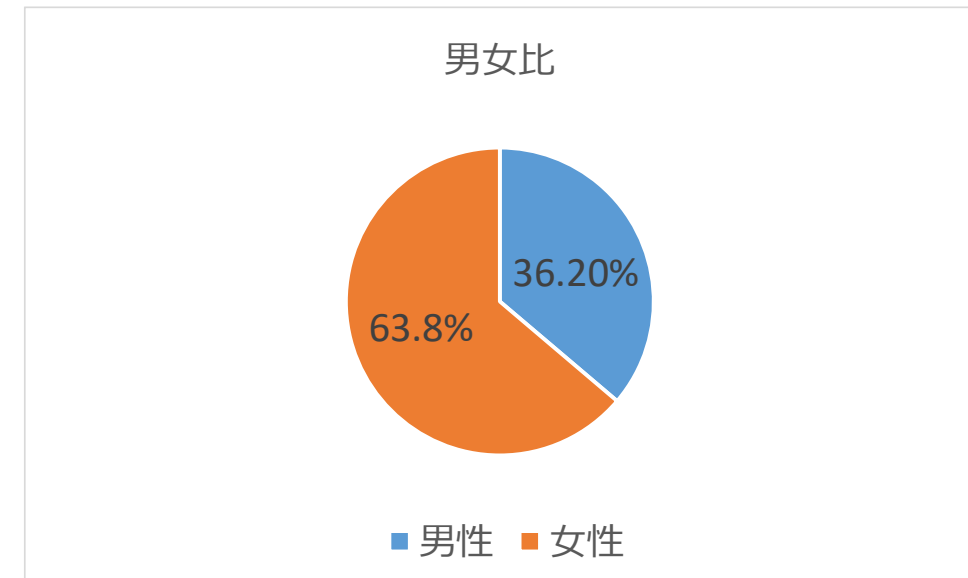

■ 1週間 1枠掲載 (15秒)

地域	店舗数	面数	広告料金 (税別)
九州 7県	241店	314面	¥500,000
福岡県	104店	137面	¥330,000

■ 2週間 各2枠掲載 (15秒×2枠×2週間)

地域	店舗数	面数	広告料金 (税別)
福岡県	104店	137面	¥1,230,000
熊本県	29店	34面	¥330,000
鹿児島県	17店	28面	¥280,000
長崎県	29店	36面	¥330,000
大分県	18店	22面	¥230,000
宮崎県	22店	28面	¥280,000
佐賀県	22店	29面	¥280,000

女性比率が6割以上、20代から40代がボリュームゾーンです。

下記の広告主様に最適です。

- ・ 女性向けマーケティングをご検討中の企業様
- ・ 学生および保護者向けサービスをご検討されている、
教育施設、運営企業、団体様など
- ・ 九州からの誘客、テストマーケティング等

◇ 「イオン九州チャンネル」 設置店舗一覧 (241店舗)

県	NO	店舗	店名	面数
福岡	1	イオン	ショッピング福岡	6
	2		香椎浜	5
	3		野芥	1
	4		福岡伊都	1
	5		福岡	1
	6		福岡東	1
	7		マリナタウン	2
	8		筑紫野	2
	9		大野城	2
	10		二日市	2
	11		大牟田	2
	12		甘木	2
	13		イオンスタイル菅丘	2
	14		若松	2
	15		八幡東	1
	16		戸畑	2
	17		糸志摩	1
	18		小郡	2
	19		大木	1
	20		穂波	2
	21		直方	2
	22		福津	2
	23		岡垣	1
	24		乙金	2
	25		原	1
	26	なかま	1	
	27	EX奈良屋町	1	
	28	下大利	1	
	29	EX住吉	1	
	30	小倉栗宕	1	
	31	三萩野	1	
	32	八女本村	1	
	33	八女本町	1	
	34	久福木	1	
	35	小郡七夕通り	2	
	36	那珂川	1	
	37	EX二日市	1	
	38	EX上白水	1	
	39	MaxValu 黒崎	2	
	40	千早	2	
	41	葛崎宮前	2	
	42	上の原	1	
	43	香椎	1	
	44	真名子	1	
	45	博多祇園	1	
	46	EX千早駅前	1	
	47	門司西	1	
	48	次郎丸	1	
	49	周船寺西	1	
	50	EX姪浜駅前	1	