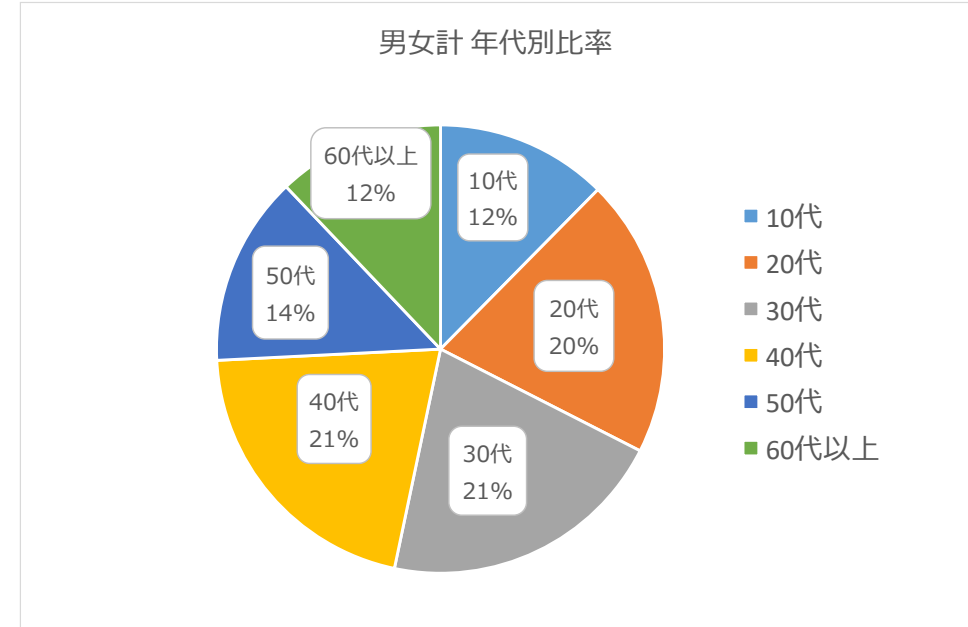

※ 2019年12月11日現在 GMS・SM年間来店客数より算出
 ※2 1枠15秒の為、30秒の場合は掲載動画は15秒前半(1枠)・15秒後半(1枠)と分けて掲載 3

●フラグシップ店舗「イオンモール鹿児島店」／「イオンモール香椎浜店」 人通りの多い導線上に大型モニターを設置した広告訴求効果の高い店舗です

両面
ディスプレイ

九州エリア 合計

241店舗 314面

<ご案内>

- ・記載のない期間についてもお見積り致します。
- ・30秒料金は15秒料金の2倍となります。
- ・その他長尺は別途お見積り致します。

■ 1週間 1枠掲載 (15秒)

地域	店舗数	面数	広告料金 (税別)
九州 7県	241店	314面	¥500,000
福岡県	104店	137面	¥330,000

■ 2週間 各2枠掲載 (15秒×2枠×2週間)

地域	店舗数	面数	広告料金 (税別)
福岡県	104店	137面	¥1,230,000
熊本県	29店	34面	¥330,000
鹿児島県	17店	28面	¥280,000
長崎県	29店	36面	¥330,000
大分県	18店	22面	¥230,000
宮崎県	22店	28面	¥280,000
佐賀県	22店	29面	¥280,000

女性比率が6割以上、20代から40代がボリュームゾーンです。

下記の広告主様に最適です。

- ・ 女性向けマーケティングをご検討中の企業様
- ・ 学生および保護者向けサービスをご検討されている、
教育施設、運営企業、団体様など
- ・ 九州からの誘客、テストマーケティング等

◇ 「イオン九州チャンネル」 設置店舗一覧 (241店舗)

県	NO	店舗	店名	面数
福岡	1	イオン	ショッピング福岡	6
	2		香椎浜	5
	3		野芥	1
	4		福岡伊都	1
	5		福岡	1
	6		福岡東	1
	7		マリナタウン	2
	8		筑紫野	2
	9		大野城	2
	10		二日市	2
	11		大牟田	2
	12		甘木	2
	13		イオンスタイル菅丘	2
	14		若松	2
	15		八幡東	1
	16		戸畑	2
	17		糸志摩	1
	18		小郡	2
	19		大木	1
	20		穂波	2
	21		直方	2
	22		福津	2
	23		岡垣	1
	24		乙金	2
	25		原	1
	26	なかま	1	
	27	EX奈良屋町	1	
	28	下大利	1	
	29	EX住吉	1	
	30	小倉栗宕	1	
	31	三萩野	1	
	32	八女本村	1	
	33	八女本町	1	
	34	久福木	1	
	35	小郡七夕通り	2	
	36	那珂川	1	
	37	EX二日市	1	
	38	EX上白水	1	
	39	MaxValu 黒崎	2	
	40	千早	2	
	41	葛崎宮前	2	
	42	上の原	1	
	43	香椎	1	
	44	真名子	1	
	45	博多祇園	1	
	46	EX千早駅前	1	
	47	門司西	1	
	48	次郎丸	1	
	49	周船寺西	1	
	50	EX姪浜駅前	1	