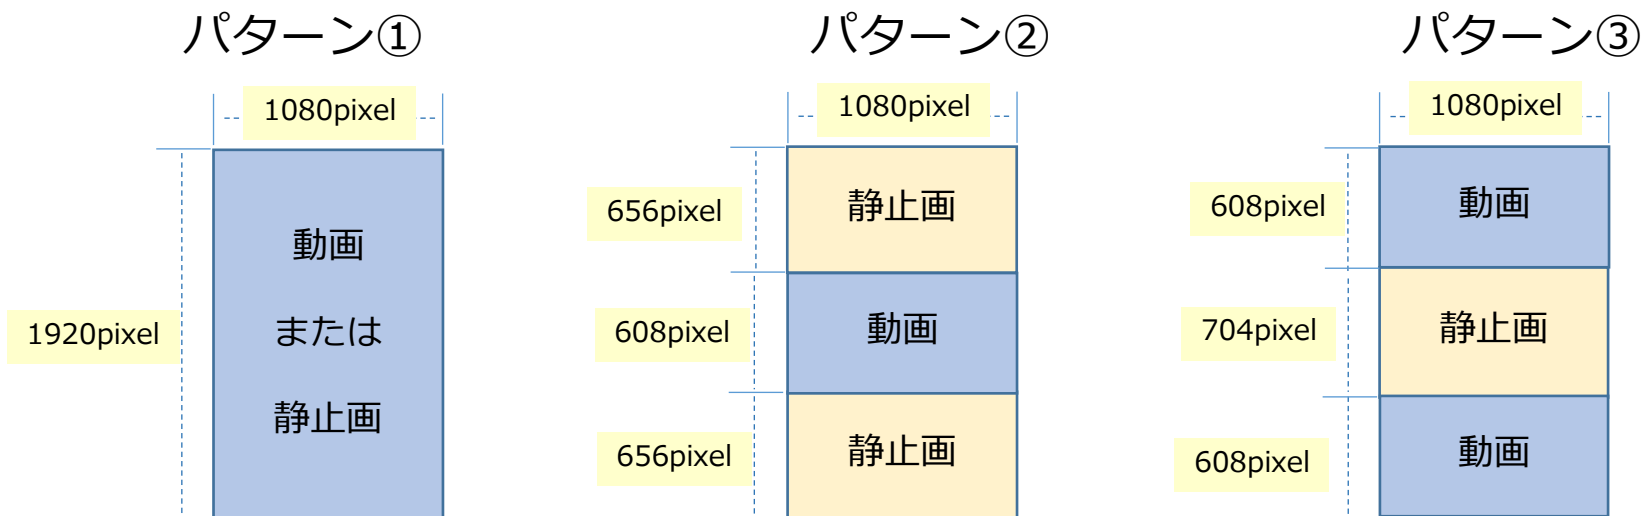

■ 対応可能なファイル形式および原稿サイズ

	動画	静止画
ファイル形式	MP4(H.264)	JPG、PNG、GIF
長さ	15秒	—
容量	1ファイル 最大500MB	1ファイル最大4MB

原稿サイズ
横 1080 pixel × 縦 1920 pixel (縦向き)

■ 広告原稿のパターン   いずれかのパターンで完全原稿、もしくは原稿素材のご入稿をお願い致します。